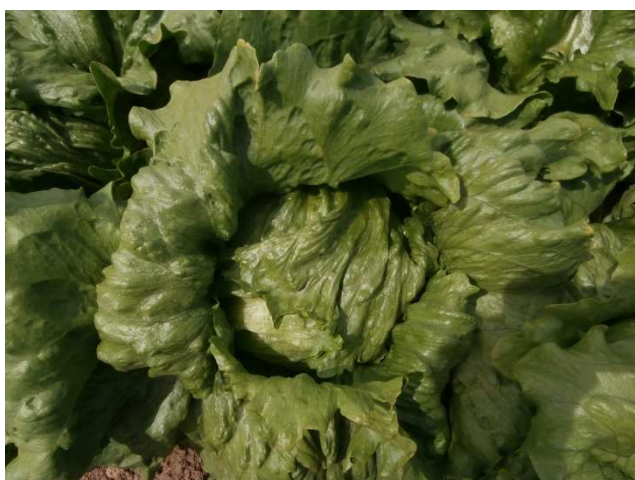

# MESTIZA (NUN 00160 LTL)\*

Iceberg

<b>Concetto di varietà</b>	Iceberg autunnale dalla buona pezzatura e forma della testa. Colore verde medio
<b>Forma</b>	Bella forma della testa
<b>Colore</b>	Verde medio dal cuore chiaro
<b>Taglia</b>	Medio-Grande
<b>Coltivazione</b>	Raccogliabile durante l'inverno. Si consigliano trapianti dal 15 Ottobre al 5 Novembre. Interessante anche nei trapianti primaverili precoci
<b>Tip burn</b>	Buona tolleranza al tip burn
<b>Resistenza</b>	Bremia 16-33
<b>Benefits</b>	<ul style="list-style-type: none"><li>- Resistenza Bremia 16-32</li><li>- Buona la tolleranza al tip burn</li><li>- Peso del cespo.</li></ul>